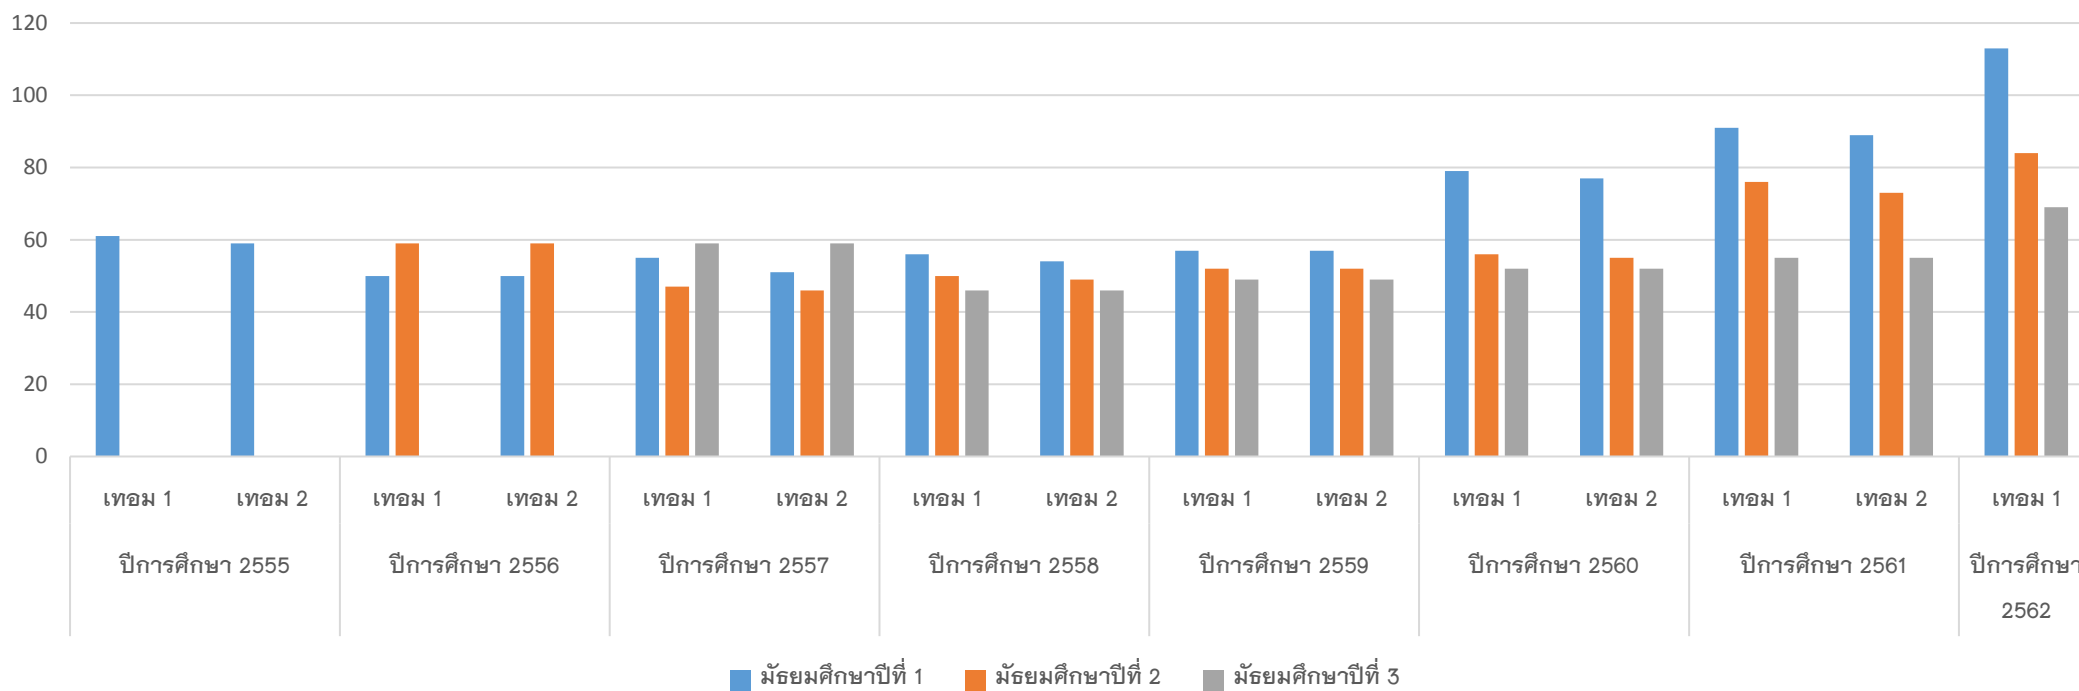

สถิติจำนวนนักเรียนระดับชั้นมัธยมศึกษาตอนต้น

ประจำปีการศึกษา 2555 ถึง 2562

ระดับชั้น	ปีการศึกษา 2555		ปีการศึกษา 2556		ปีการศึกษา 2557		ปีการศึกษา 2558		ปีการศึกษา 2559		ปีการศึกษา 2560		ปีการศึกษา 2561		ปีการศึกษา 2562	
	เทอม 1	เทอม 2	เทอม 1	เทอม 2	เทอม 1	เทอม 2	เทอม 1	เทอม 2	เทอม 1	เทอม 2	เทอม 1	เทอม 2	เทอม 1	เทอม 2	เทอม 1	เทอม 2
มัธยมศึกษาปีที่ 1	61	59	50	50	55	51	56	54	57	57	79	77	91	89	113	-
มัธยมศึกษาปีที่ 2	-	-	59	59	47	46	50	49	52	52	56	55	76	73	84	-
มัธยมศึกษาปีที่ 3	-	-	-	-	59	59	46	46	49	49	52	52	55	55	69	-
รวมทั้งหมด	61	59	109	109	161	156	152	149	158	158	187	184	222	217	266	0

สถิตินักเรียนระดับชั้นมัธยมศึกษาตอนต้น โรงเรียนสาธิตมหาวิทยาลัยพะเยา

ประจำปีการศึกษา 2555 ถึง 2562

สถิติจำนวนนักเรียนระดับชั้นมัธยมศึกษาตอนปลาย

ระดับชั้น	ปีการศึกษา 2555		ปีการศึกษา 2556		ปีการศึกษา 2557		ปีการศึกษา 2558		ปีการศึกษา 2559		ปีการศึกษา 2560		ปีการศึกษา 2561		ปีการศึกษา 2562	
	เทอม 1	เทอม 2	เทอม 1	เทอม 2	เทอม 1	เทอม 2	เทอม 1	เทอม 2	เทอม 1	เทอม 2	เทอม 1	เทอม 2	เทอม 1	เทอม 2	เทอม 1	เทอม 2
มัธยมศึกษาปีที่ 4	63	58	61	58	47	47	71	70	43	43	99	96	91	90	63	
มัธยมศึกษาปีที่ 4 (รวมว.)							30	30	30	30	30	30	30	29	60	
มัธยมศึกษาปีที่ 5			58	57	57	57	47	47	71	71	42	42	95	95	86	
มัธยมศึกษาปีที่ 5 (รวมว.)									30	30	30	30	29	29	29	
มัธยมศึกษาปีที่ 6					56	56	57	57	47	47	70	70	42	44	97	
มัธยมศึกษาปีที่ 6 (รวมว.)											30	30	30	30	29	
รวมทั้งหมด	63	58	119	115	160	160	205	204	221	221	301	298	317	317	364	0